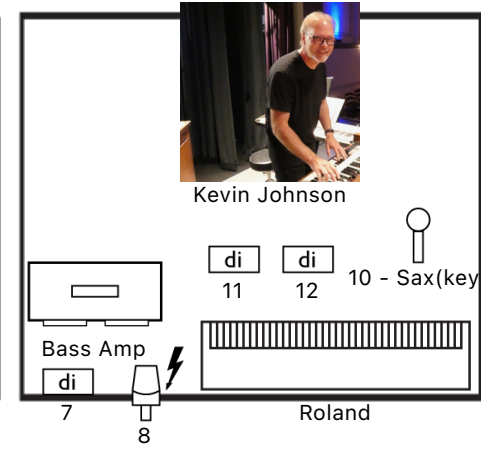

## Inputs

- 1 - Kick in
- 2 - Snr top
- 3 - O/H hl
- 4 - O/H hr
- 5 - HiHat
- 6 - A Gtr DI
- 7 - Bass DI
- 8 - Bass amp
- 9 - Joe Vox NXN8/C
- 10 - Sax(key)
- 11 - Keys Roland L
- 12 - Keys Roland r
- 13 - E Gtr
- 14 - E Gtr R-101
- 15 - Trumpet
- 16 - Sax
- 101 - Kick out
- 102 - Snr bot
- 103 - Tom Lo
- 104 - Tom Hi
- 201 - dummy
- 202 - dummy
- 203 - dummy