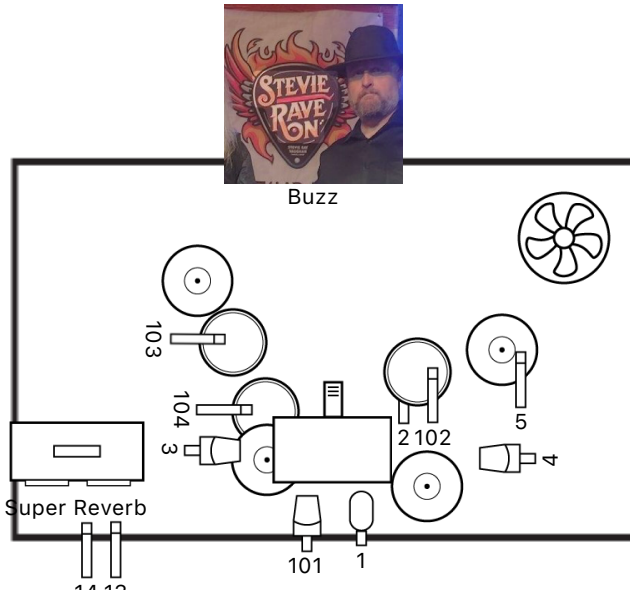

## Inputs

- 1 - Kick in
- 2 - Snr top
- 3 - O/H hl
- 4 - O/H hr
- 5 - HiHat
- 6 - A Gtr DI
- 7 - Bass DI
- 8 - Bass amp
- 9 - Joe Vox NXN8/C
- 10 - Sax(key)
- 11 - Keys Roland L
- 12 - Keys Roland r
- 13 - E Gtr
- 14 - E Gtr R-101
- 15 - Trumpet
- 16 - Sax
- 101 - Kick out
- 102 - Snr bot
- 103 - Tom Lo
- 104 - Tom Hi
- 201 - dummy
- 202 - dummy
- 203 - dummy