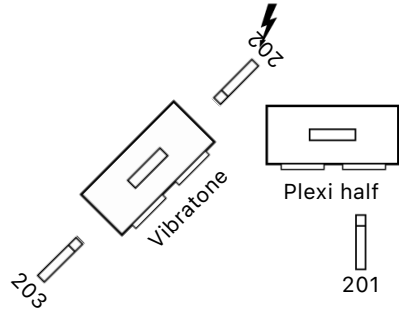

## Inputs

- 1 - Kick in
- 2 - Snr top
- 3 - O/H hl
- 4 - O/H hr
- 5 - HiHat
- 6 - A Gtr DI
- 7 - Bass DI
- 8 - Bass amp
- 9 - Joe Vox NXN8/C
- 10 - Sax(key)
- 11 - Keys Roland L
- 12 - Keys Roland r
- 13 - E Gtr
- 14 - E Gtr R-101
- 15 - Trumpet
- 16 - Sax
- 101 - Kick out
- 102 - Snr bot
- 103 - Tom Lo
- 104 - Tom Hi
- 201 - dummy
- 202 - dummy
- 203 - dummy